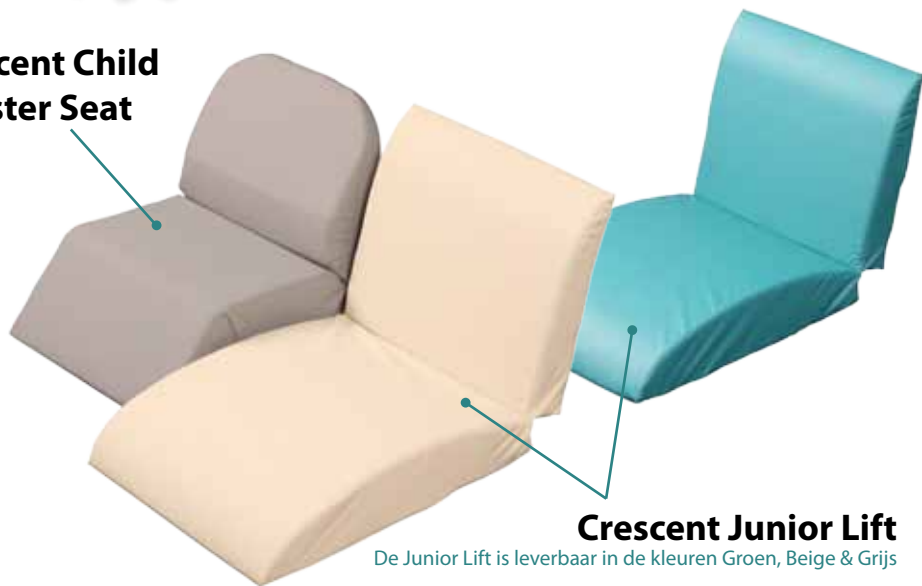

New!

DE JUNIOR LIFT

De oplossing voor de kleinere patiënt!

Crescent Child Booster Seat

Crescent Junior Lift

De Junior Lift is leverbaar in de kleuren Groen, Beige & Grijs

Ideaal voor iedere praktijk!

De Junior Lift is een fantastische hulp om ook voor het oudere kind een comfortabele positie te creëren in de behandelstoel.

In tegenstelling tot de Child Booster, die ontwikkeld is voor het kleine kind, is de Junior Lift ideaal voor patiënten tot een hoogte van 152 cm. De Junior Lift brengt de patiënt dichter bij de hoofdsteun van de behandelstoel, waardoor er een prettige en verantwoorde werkhouding ontstaat voor de behandelaar.